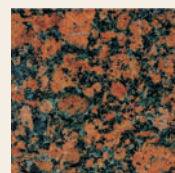

제품사이즈 완재/재단사이즈

발틱브라운

버터플라이

블루펄

산타세실리아-라이트

에메랄드펄

실버펄

아프리카레드

우바투바

임페리얼레드

지알로피오리토

칼멘레드

탄브라운

※상기 제품 이외에 다양한 화강석을 취급하고 있습니다.

Small hole Basalt

소공활석