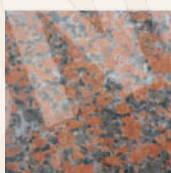

목화석

문경석

사비석

진주홍

진주화

카파오

포천석

Luxury Granite Stone

제품사이즈 완재/재단사이즈

발틱브라운

버터플라이

블루펄

산타세실리아-라이트

에메랄드펄

실버펄

아프리카레드