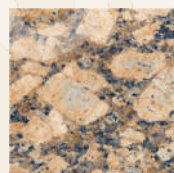

제품사이즈 완재/재단사이즈

발틱브라운

버터플라이

블루펄

산타세실리아-라이트

에메랄드펄

실버펄

아프리카레드

우바투바

임페리얼레드

지알로피오리토

칼멘레드

탄브라운

※상기 제품 이외에 다양한 화강석을 취급하고 있습니다.

Small hole Basalt

소공활석