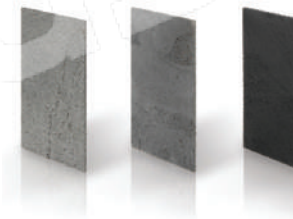

하이난 활석/엔틱/블랙 타일

300×600×12T/20T
100×600×12T/20T
100×300×12T/20T

300×600×12T
박스포장 5장 0.9㎡ 25kg 내외